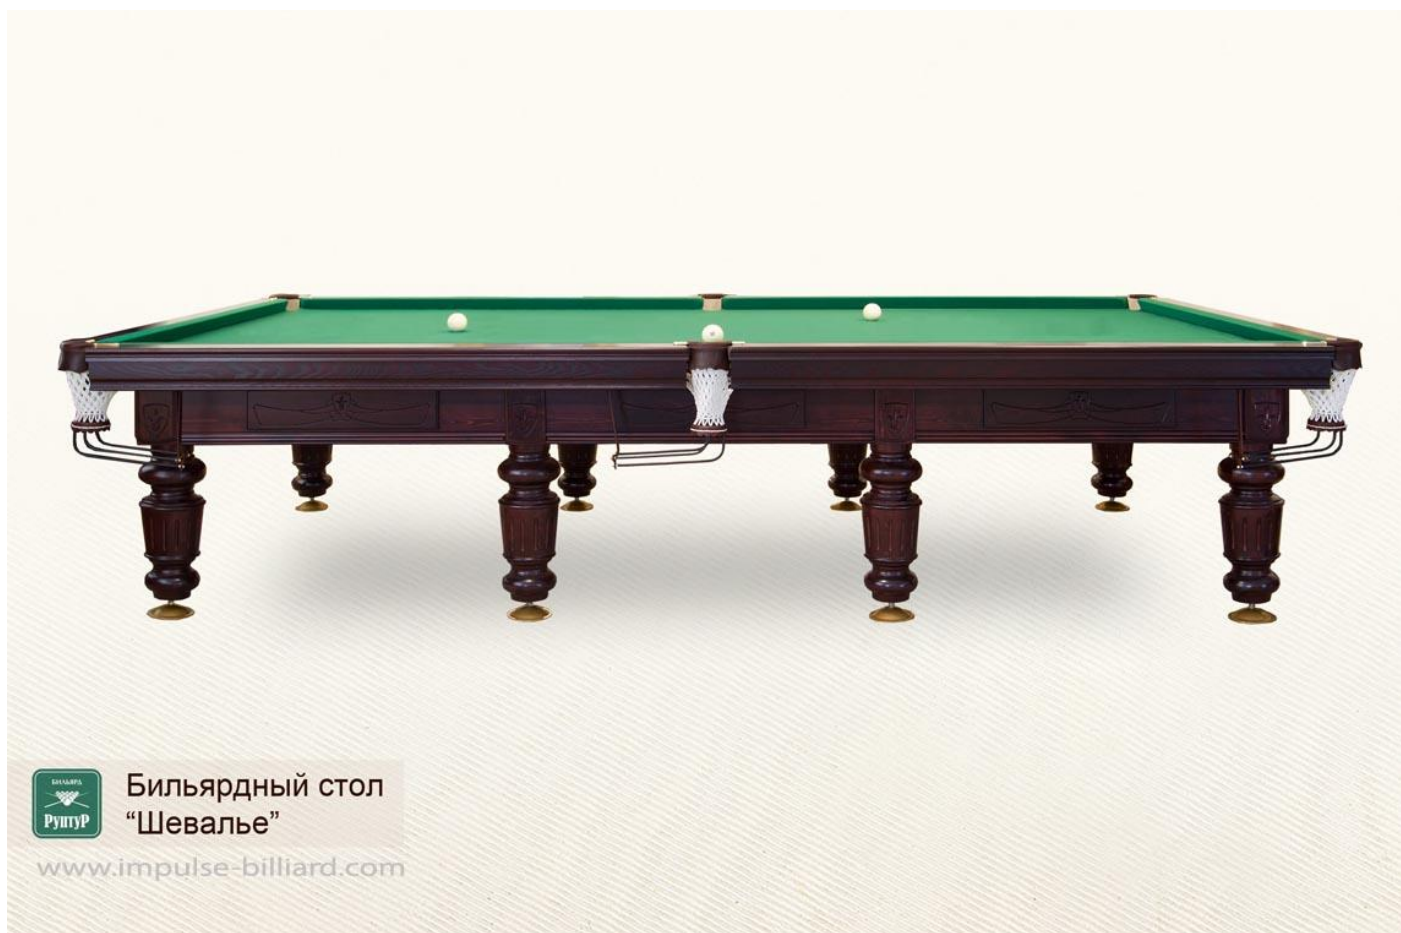

Бильярдный стол
"Шевалье"

www.impulse-billiard.com