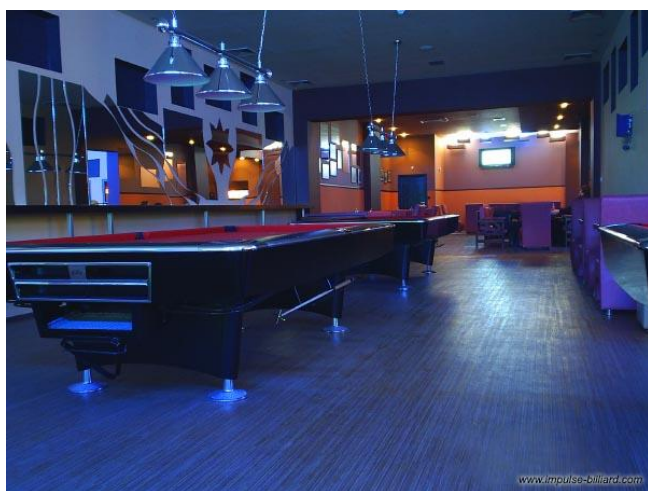

TOURNAMENT *black*