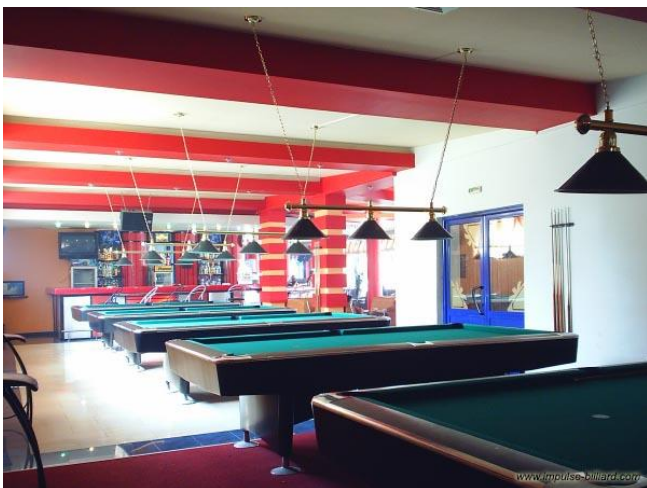

www.impulse-billiard.com