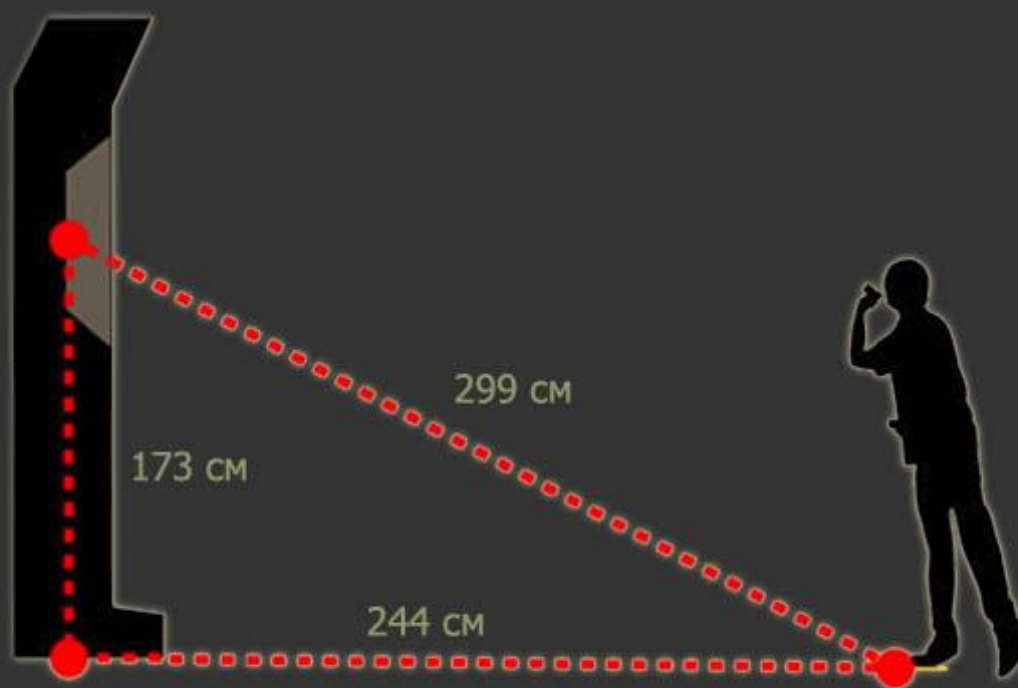

размери за инсталиране на електронен дартс

www.impulse-billiard.com

размери за инсталиране на дартс за инвалиди