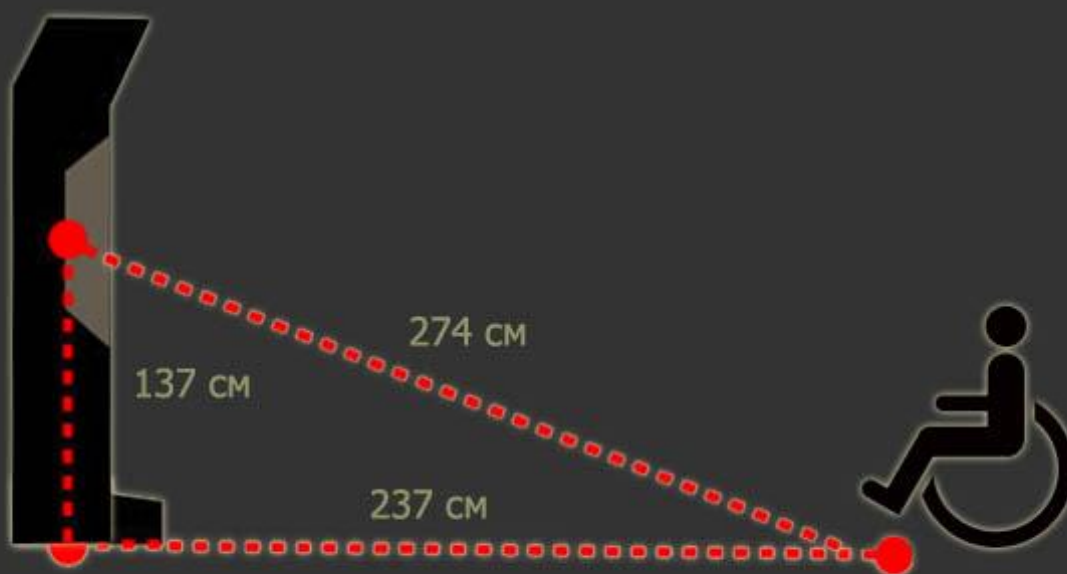

www.impulse-billiard.com

с поздрав:
Екипа на Импулс Билярд ЕООД