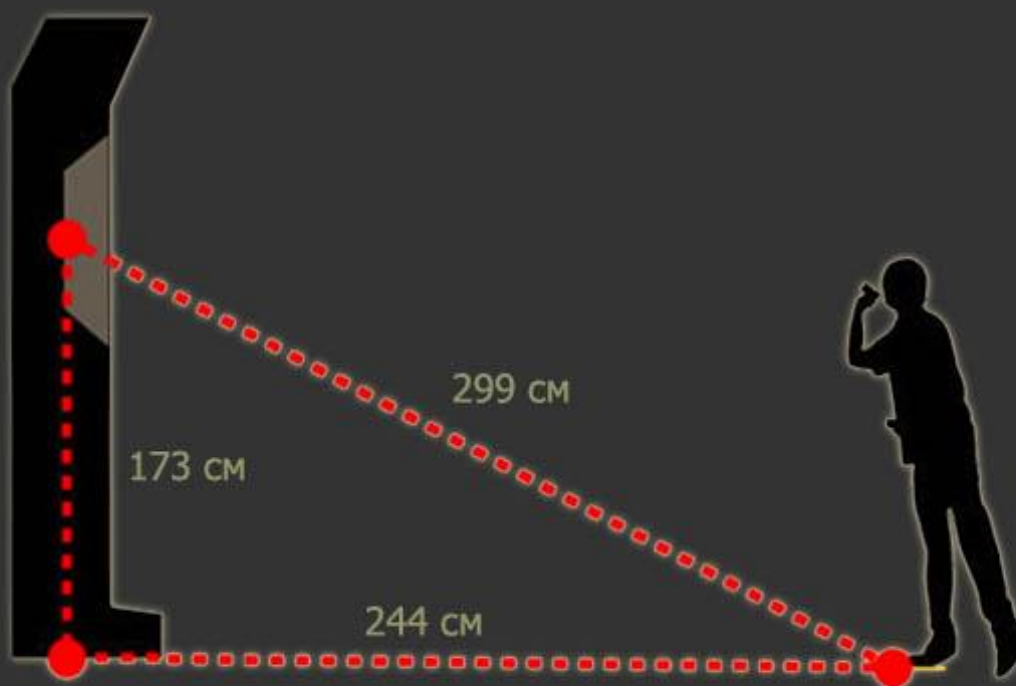

размери за инсталиране на електронен дартс

www.impulse-billiard.com

размери за инсталиране на дартс за инвалиди