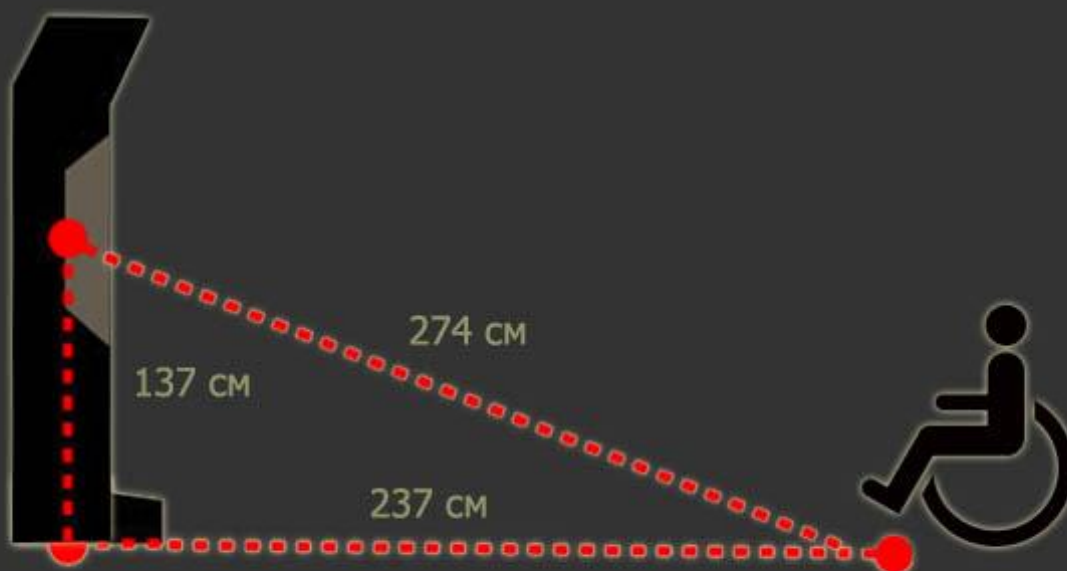

www.impulse-billiard.com

с поздрав:
Екипа на Импулс Билиард ЕООД