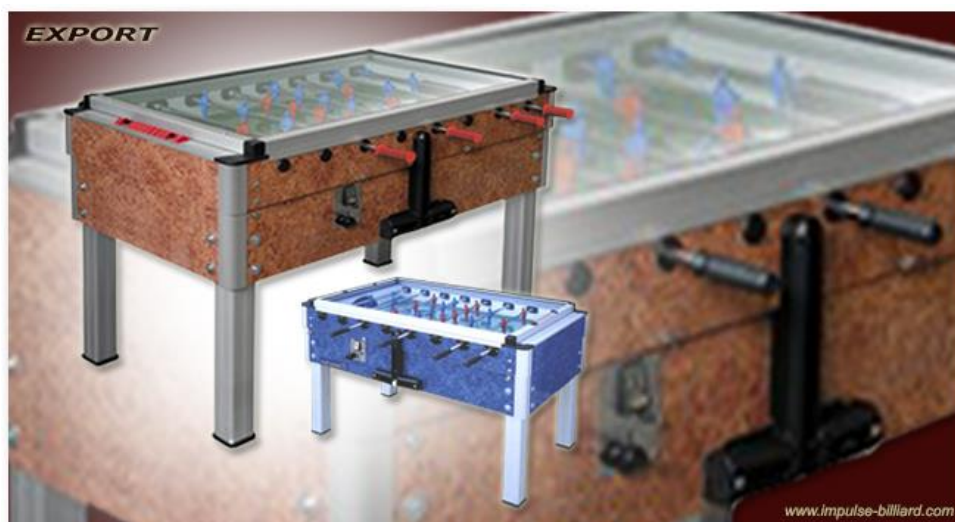

ИМПУЛС БИЛЯРД ЕООД

4001 Пловдив, бул. "Пещерско шосе" 82-Б, тел. 032 634070, e-mail: impulse_billiard@abv.bg
www.impulse-billiard.com

EXPORT

- футболна маса предназначена за високи натоварвания
- изработена от ламиниран шперплат 25 мм
- защитни алуминиеви ъгли
- алуминиеви крака с гумена подложка
- горна рамка със закалено стъкло с дебелина 5 мм
- игрално поле с матирано закалено стъкло с дебелина 5 мм
- жетонен механизъм
- предпазител на топките
- телескопични прътове 18 мм
- скосени в основата играчи
- броячи за головете
- лесен монтаж
- възможност за диодно осветление
- игрално поле: 111 x 70 см
- външни размери: 135 x 75 x 90 см
- тегло: 85 кг