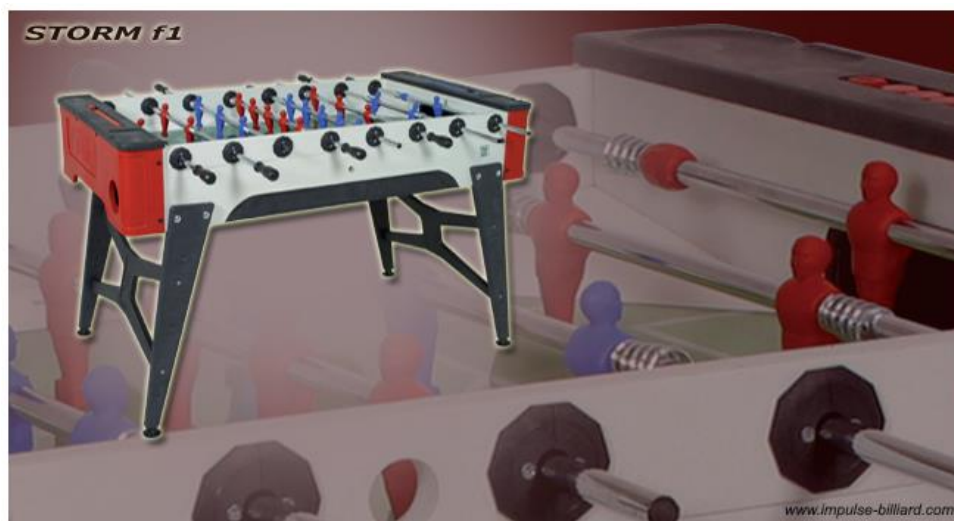

ИМПУЛС БИЛЯРД ЕООД

4001 Пловдив, бул. "Пещерско шосе" 82-Б, тел. 032 634070, e-mail: impulse_billiard@abv.bg
www.impulse-billiard.com

STORM F1

- футболна маса предназначена за външна употреба
- трайно издържа на слънце и дъжд
- изработена от смолисти материали с фибро нишки
- покрита със специални H2O бои
- олекотени крака с нивелиращи стъпки
- без жетонен механизъм
- без горно предпазно стъкло
- възможност за телескопични или цели прътове 16 мм
- броячи за головете
- лесен монтаж
- игрално поле: 114 x 70 см
- външни размери: 138 x 76 x 88 см
- тегло: 62 кг